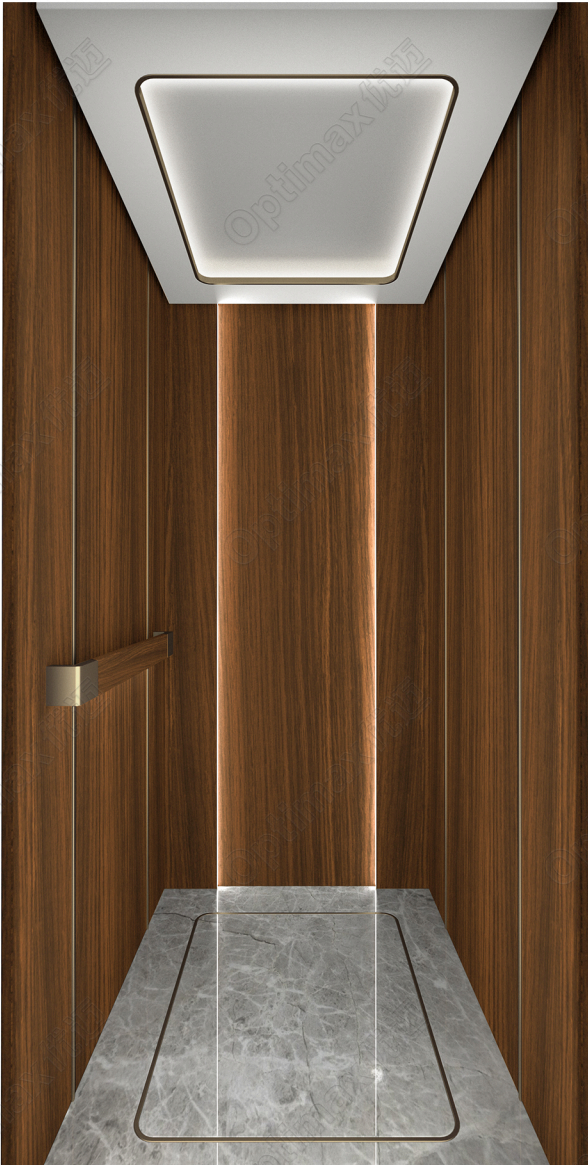

# HL

家用梯

E

EVOLVE

## XTQ02-2004

选配

大面积木纹深邃而端庄，兼之香槟金嵌条，更添奢华，但好的设计绝不会因为让产品变得更美，而失去温度。而灯光的加入更是回归到其本身的属性，给人以家的温暖。

### XTQ02-2004

- 吊顶：喷粉钢板 + 和纹不锈钢镀香槟金 t1.2 造型装饰边框 + 四周暗藏灯带
- 后壁：贴膜塑钢板 t1.2 + LED 匀光铝型材灯条
- 侧壁：贴膜塑钢板 t1.2 + 和纹不锈钢镀香槟金嵌条 t1.2
- 扶手：实木矩形方块 + LED 匀光灯带 + 和纹不锈钢镀香槟金 t1.2 弯角支架
- 踢脚线：铝合金造型型材踢脚线
- 地坪：大理石 + 嵌纯铜条

· 有偿加装选项